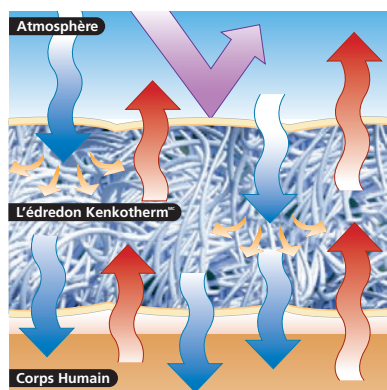

ÉDREDONS KENKO^{MC}

FICHE DE RÉFÉRENCE RAPIDE

Édredon Kenko^{MC} Dream Light

- *De nombreuses caractéristiques pour vous offrir un meilleur sommeil*
- *Mêmes technologies de pointe que les systèmes de sommeil Kenko*
- *À utiliser avec un matelas ou surmatelas et un oreiller pour une découverte du sommeil Kenko*
- *Régulation de la température pour se garder au frais ou au chaud*
- *Choix des caractéristiques et des densités*

Ces technologies sont comprises

La technologie à infrarouge lointain absorbe l'énergie et la reflète comme infrarouge lointain.

La technologie magnétique complète le cocon de magnétisme qui vous entoure.