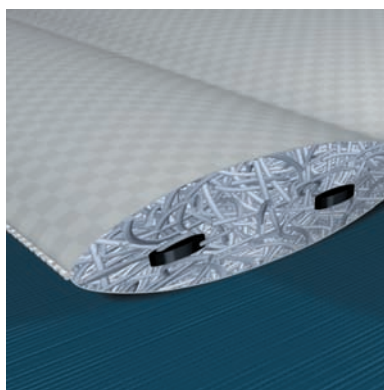

ÉDREDONS KENKO^{MC}

FICHE DE RÉFÉRENCE RAPIDE

Édredon Kenko^{MC} Dream Light

- *De nombreuses caractéristiques pour vous offrir un meilleur sommeil*
- *Mêmes technologies de pointe que les systèmes de sommeil Kenko*
- *À utiliser avec un matelas ou surmatelas et un oreiller pour une découverte du sommeil Kenko*
- *Régulation de la température pour se garder au frais ou au chaud*
- *Choix des caractéristiques et des densités*

Ces technologies sont comprises

La technologie à infrarouge lointain absorbe l'énergie et la reflète comme infrarouge lointain.

La technologie magnétique complète le cocon de magnétisme qui vous entoure.