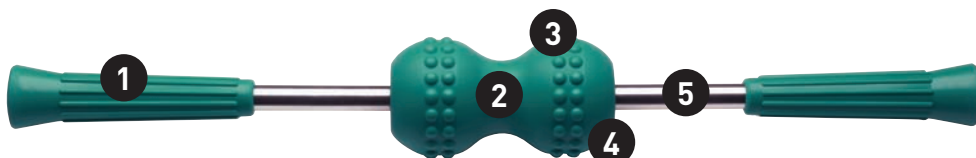

CARACTÉRISTIQUES ET AVANTAGES DU MAGCREATOR :

- **Conception ergonomique** ..... Conçu pour s'harmoniser aux courbes du dos pour un effet maximum.
- **Roulement avec billes internes** ..... Roule facilement et doucement.
- **Nodules de massage** ..... Fournit une sensation de massage apaisant.
- **Technologie magnétique** ..... Semblable à l'environnement naturel de la Terre.
- **Composants à grand impact** ..... Conçu pour la durabilité.
- **Poignées antidérapantes** ..... Rend l'exécution du Rouli-massage facile et confortable.